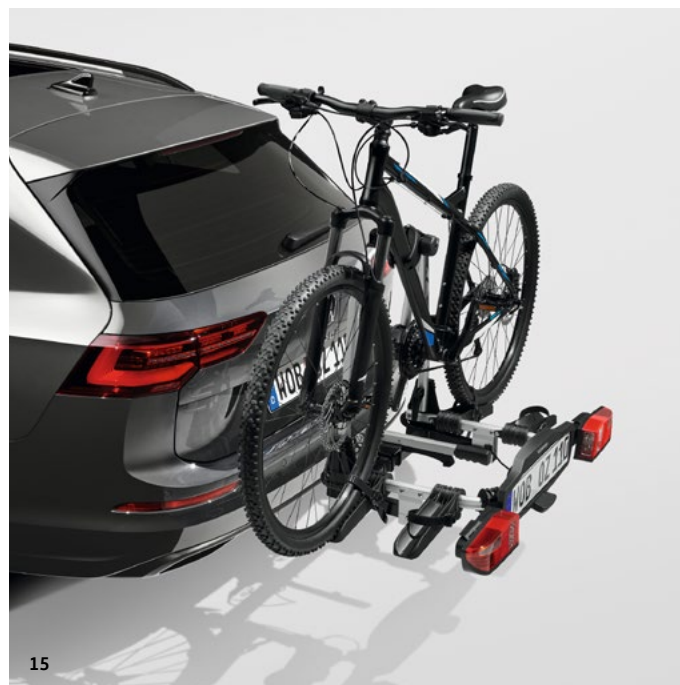

000071200AE

643 €

Golf Variant Originalūs priedai

15 Dviračių laikiklis tempimo kabliui, 2 dviračiams

Volkswagen Genuine Compact II dviračių laikiklis yra mažas, lengvas ir kompaktiškas. Juo galima gabenti du dviračius. Sulankstomos sistemos dėka galiniai žibintai, dviračių bėgiai ir laikantysis rėmas visiškai susilanksto ir galite juos saugoti kad ir bagažinėje. Taip pat pridamas praktiškas transportavimo krepšys. Maksimalus išlaikomas svoris – 60 kg. Paties laikiklio svoris – 14 kg.

3C0071105B

737 €

16 Dviračio laikiklis

Originalus Volkswagen dviračio laikiklis, skirtas vertikaliai vežti dviračius ant automobilio stogo, žavi savo unikalios konstrukcijos rėmu ir bėgeliais ratams, kurie automatiškai užtikrina tinkamą dviračio padėtį. Pažangi užveržimo momentą ribojanti rankenėlė reguliuoja dviračio prisukimą ir garantuoja, kad dviratis yra tinkamai pritvirtintas. Dėl patogaus tvirtinimo aukščio (maždaug akių lygyje) dviračius lengva be didesnių pastangų pritvirtinti net ant didesnių automobilių. Atlaikęs išskirtinį „City Crash Plus“ bandymą dviračių laikiklis atitinka aukščiausius Volkswagen standartus. Dviračių rėmams iki 100 mm (ovaliams) arba 80 mm (apvaliams)