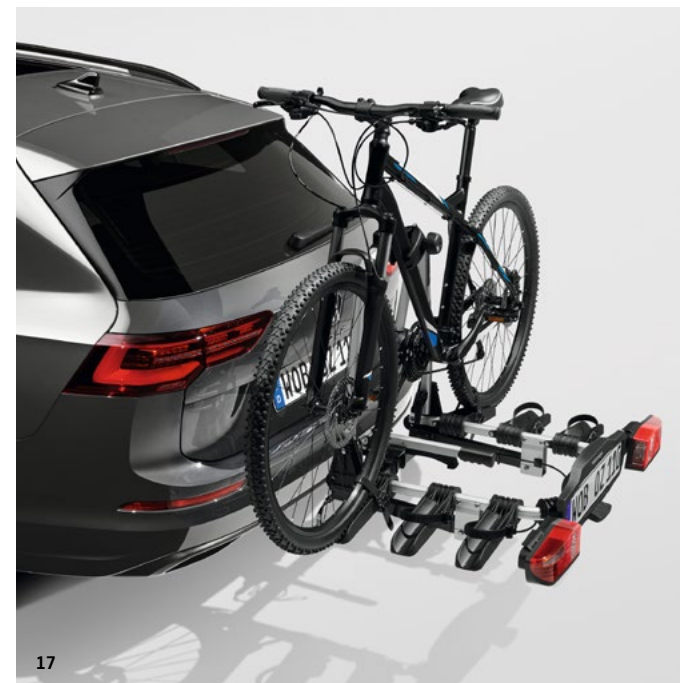

17 Dviračių laikiklis tempimo kabliui, 3 dviračiams

Volkswagen Genuine Compact III dviračių laikiklis yra mažas, lengvas ir kompaktiškas. Juo galima gabenti trys dviračius. Sulankstomos sistemos dėka galiniai žibintai, dviračių bėgiai ir laikantysis rėmas visiškai susilanksto ir galite juos saugoti kad ir bagažinėje. Laikiklis sulankstomas ypatingai paprastai, o kai jis pritvirtintas. Taip pat pridamas praktiškas transportavimo krepšys. Maksimalus išlaikomas svoris – 54 kg. Paties laikiklio svoris – 16 kg.

3C0071105C

868 €