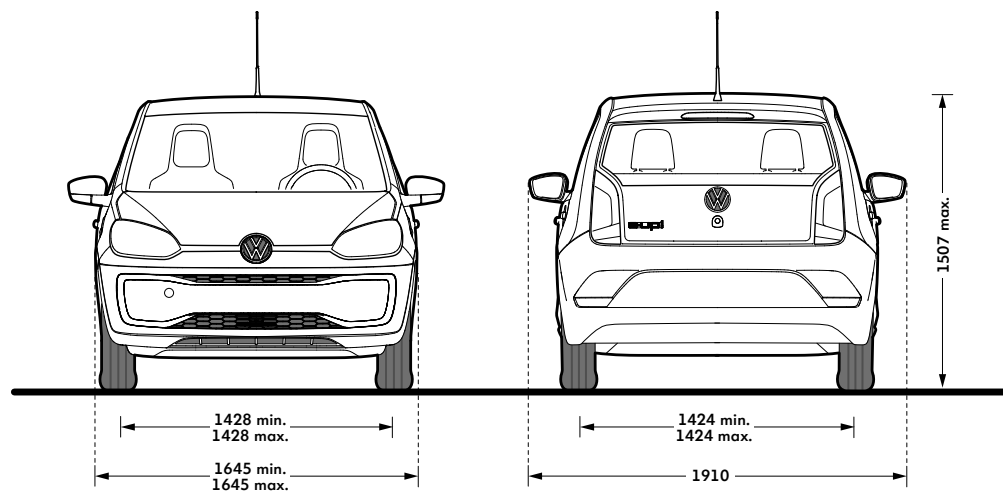

e-up!

Matmenys