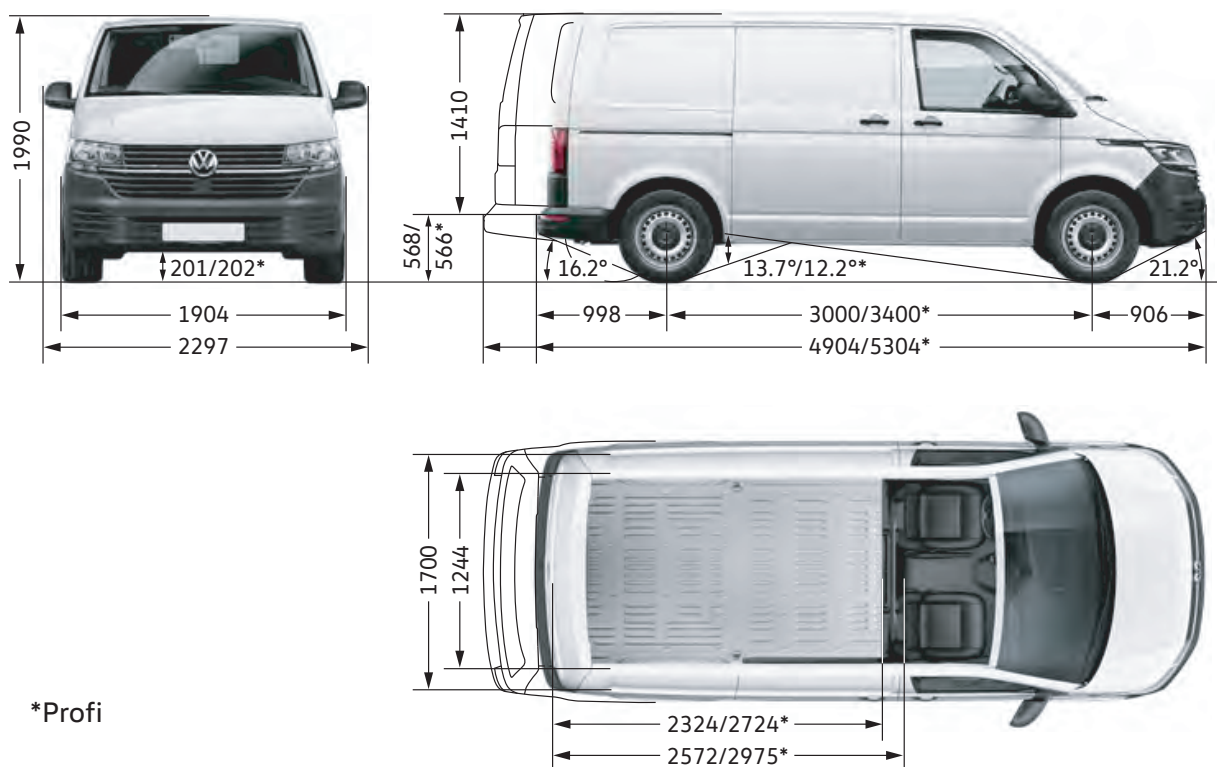

Transporter Kasten Profi matmenys

*Profi