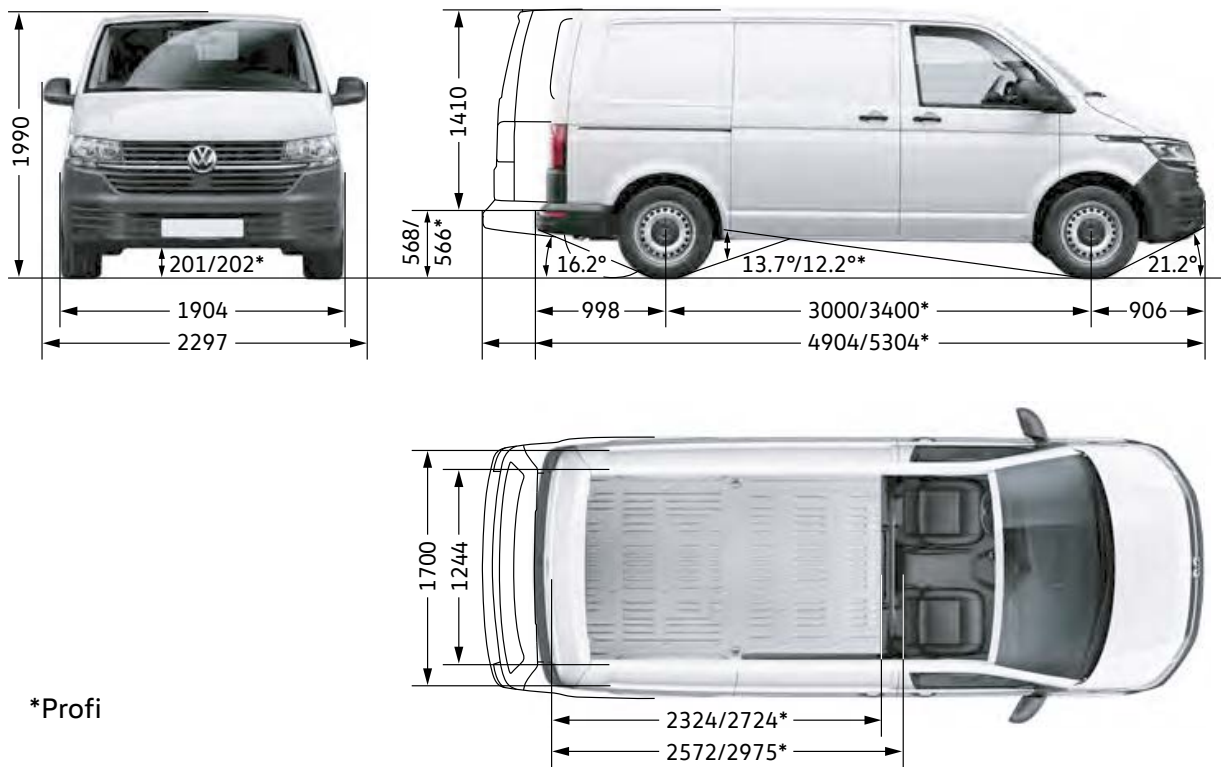

Transporter Kasten Profi matmenys

*Profi