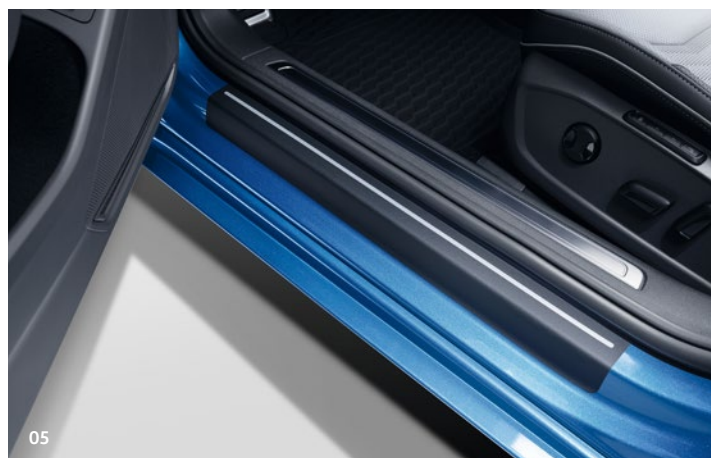

05 Apsauginė slenksčių plėvelė

Priverčia atkreipti dėmesį įlipant į automobilį: juoda plėvelė su sidabrinės spalvos dekoratyvinėmis juostelėmis ne tik vizualiai paryškina įlipimo į Jūsų automobilį sritį, bet ir apsaugo ją nuo įbrėžimų. Kruopščiai pritaikyta juostos formos įlipimo slenksčio plėvelė lengvai priklijuojama reikiamoje vietoje. Vieną rinkinį sudaro keturios plėvelės, skirtos kojų sričiai priekyje ir gale.

3G8071310 ZMD

89 €